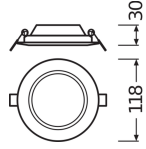

Distance [m]	Cone diameter [m]	Beam angle [°]	Beam angle [°]	Beam angle [°]
0.5	1.32	92.9°	92.9°	92.9°
1.0	2.64	92.9°	92.9°	92.9°
1.5	3.96	92.9°	92.9°	92.9°
2.0	5.28	92.9°	92.9°	92.9°
2.5	6.60	92.9°	92.9°	92.9°
3.0	7.92	92.9°	92.9°	92.9°

Distance [m] Cone diameter [m] Beam angle [°]
--- C0/C150 (Half beam angle [°]: 150.0°)
--- C0/C270 (Half beam angle [°]: 150.0°)

Caractéristiques Lot 6x Ledvance
Downlight LED Slim Rond DN105 6W
430lm 120D - 840 Blanc Froid | 118mm

Dimensions

Hauteur (mm)	30
Diamètre (mm)	118

Informations du capteur

Type de capteur Pas de détecteur

Pourquoi choisir Budgetlight?

Prix bas garantis

Jusqu'à **7 ans de garantie**

Retours faciles jusqu'à **14 jours**