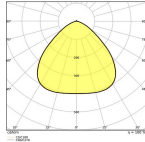

[Voir le produit](#)

Informations Générales

Réf.	257454
EAN	8719157070102
Marque	Ledvance
Nom du fabricant	Multipack 6x HID LED HB 105W-840 230VUN E40 4X1 LEDV
Vendu à l'unité - Carton complet	1
Budgetlight Garantie Totale	5 ans
Étiquette énergétique	E
Durée de Vie Moyenne (heure)	50000

Informations techniques

Technologie	LED
Référence Article	E40 LED
Tension (V)	220-240
Dimmable	Non
Culot	E40
Code Couleur	840 Blanc Froid
Couleur de Lumière (Kelvin)	4000 Blanc Froid
Indice de Rendu des Couleurs (Ra)	80-89
Couleur Claire	Blanc
Options de couleur	Couleur unique