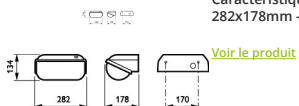

Caractéristiques Philips LED Sécurité Coreline BWC120 Blanc 14W 1800lm - 830 Blanc Chaud | 282x178mm - IP54

## Dimensions

Longueur (mm)	282
Largeur (mm)	178
Hauteur (mm)	134