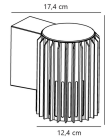

Caractéristiques Nordlux Aludra
Applique Murale Seaside Noir |
Convient pour E27

[Voir le produit](#)

Informations Générales

| | |
|-----------------------------|---------------------------------|
| Réf. | 249646 |
| EAN | 5704924022029 |
| Marque | Nordlux |
| Nom du fabricant | Aludra Wall light Seaside black |
| Budgetlight Garantie Totale | 10 ans |