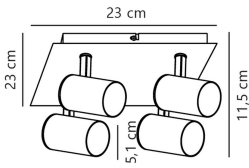

Caractéristiques Nordlux Frida 4-Spot Métal Blanc | Convient pour 4x GU10

[Voir le produit](#)

Informations Générales

Réf.	253666
EAN	5701581477285
Marque	Nordlux
Nom du fabricant	Frida 4-Spot | Spots | White
Budgetlight Garantie Totale	2 ans

Informations techniques

Technologie	Fixture Retrofit
Tension (V)	220-240
Dimmable	Oui, avec une ampoule dimmable seulement
Convient pour	GU10
Lampe Incluse	Non
Nombre de lampes	4
Puissance Maximale Estimée	35
Inclinable	Oui
Montage	Plafond
Eclairage de Secours	Pas d'éclairage de secours
Référence Article	Retrofit Decorative Lighting

Informations de l'appareil