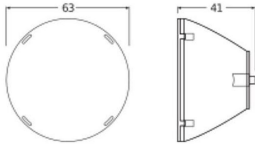

## Caractéristiques Ledvance Spot Sur Rail Réflecteur Pour 20W 15D

[Voir le produit](#)

### Dimensions

Longueur (mm)	63
Hauteur (mm)	41
Diamètre (mm)	63

**Prix bas garantis** **Jusqu'à 7 ans de garantie**