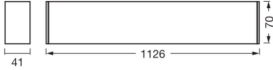

Caractéristiques Ledvance LED Office Line Cuboid Plafond Noir 30W 3100lm - 840 Blanc Froid | 3 Niveaux De Gradation Dimmable

[Voir le produit](#)

Informations Générales

Réf.	252287
EAN	4058075842304
Marque	Ledvance
Nom du fabricant	Office line cuboid ceiling 30W 840 DIM Black
Budgetlight Garantie Totale	3 ans
Durée de Vie Moyenne (heure)	100000

Informations techniques

Technologie	LED Intégré
Tension (V)	220-240
Dimmable	Oui, 3 niveaux d'intensité
Lampe Incluse	Oui
Code Couleur	840 Blanc Froid
Couleur de Lumière (Kelvin)	4000 Blanc Froid
Indice de Rendu des Couleurs (Ra)	80-89
Couleur Claire	Blanc
Options de couleur	Couleur unique
Efficacité Lumineuse (Lm/W)	100
Facteur de puissance	>0.90
Inclinable	Non