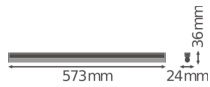

Caractéristiques Ledvance Réglette LED Linear Compact High Output
10W 1000lm - 840 Blanc Froid | 60cm

[Voir le produit](#)

Informations Générales

Réf.	234126
EAN	4058075106291
Marque	Ledvance
Nom du fabricant	LN COMP HO 600 10W/4000K
Budgetlight Garantie Totale	5 ans
Durée de Vie Moyenne (heure)	50000

Informations techniques

Technologie	LED Intégré
Tension (V)	220-240
Dimmable	Non
Couleur Claire	Blanc
Code Couleur	840 Blanc Froid
Couleur de Lumière (Kelvin)	4000 Blanc Froid
Indice de Rendu des Couleurs (Ra)	80-89
Options de couleur	Couleur unique
Efficacité Lumineuse (Lm/W)	100
Facteur de puissance	>0.50
Lampe Incluse	Oui
Convient pour l'Extérieur	Non
Longeur	60cm
Référence Article	Réglette LED

Dimensions

Longueur (mm)	573
Largeur (mm)	24
Hauteur (mm)	36

Informations du capteur

Type de capteur	Pas de détecteur
-----------------	------------------

Pourquoi choisir Budgetlight?

 **Prix bas garantis**  **Jusqu'à 7 ans de garantie**