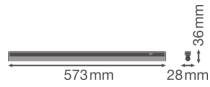

Caractéristiques Ledvance Réglette LED Linear Compact Commutateur  
8W 800lm - 830 Blanc Chaud | 60cm

[Voir le produit](#)

## Informations techniques

Technologie	LED Intégré
Tension (V)	220-240
Dimmable	Non
Couleur Claire	Blanc
Code Couleur	830 Blanc Chaud
Couleur de Lumière (Kelvin)	3000 Blanc Chaud
Indice de Rendu des Couleurs (Ra)	80-89
Options de couleur	Couleur unique
Efficacité Lumineuse (Lm/W)	100
Facteur de puissance	>0.50
Lampe Incluse	Oui
Convient pour l'Extérieur	Non
Longueur	60cm
Référence Article	Réglette LED

## Dimensions

---

Longueur (mm)	573
Largeur (mm)	28
Hauteur (mm)	36