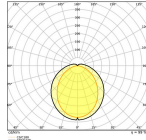

Technische Daten Mehrfachpackung
10x Ledvance DULUX-D LED 5W - 840
Kaltweiß | 2-Pins - Ersatz Für 10W