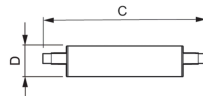

Technische Daten Philips Corepro LED Lineair R7s 118mm
14W 2000lm - 830 Warmweiß | Dimmbar - Ersatz für 120W

[Produkt ansehen](#)