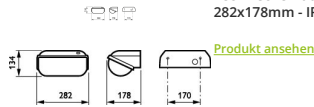

Technische Daten Philips LED Sicherheit Coreline BWC120 Schwarz 14W 1800lm - 830 Warmweiß | 282x178mm - IP54

[Produkt ansehen](#)

## Masse

Länge (mm)	282
Breite (mm)	178
Höhe (mm)	134